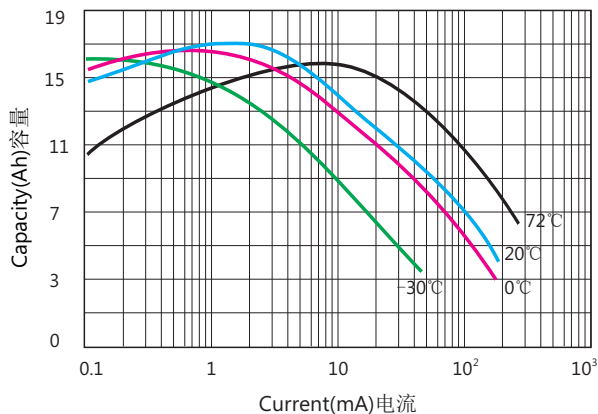

极端样式可按照客户要求定做

**Discharge characteristic 放电特性 (25°C)**

**Voltage vs temperature 电压 vs 温度**

**Capacity vs current 容量 vs 电流**

**Storage characteristics 存储特性**