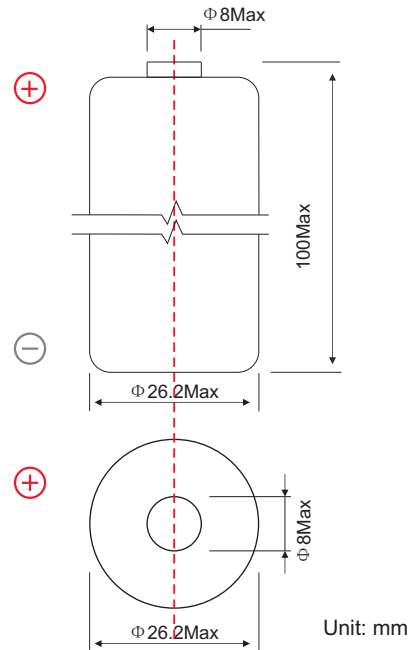

**Characteristics 性能数据**

Nominal capacity(2mA-2.0v-25°C).....	17000mAh
标称容量	
Nominal voltage.....	3.6v
额定电压	
Max.constant current.....	200mA
最大连续工作电流	
Max.pulse current.....	400mA
最大脉冲电流	
Weight.....	100g
电池重量	
Volume.....	Φ 26.2X100.0mm
电池尺寸	
Workable temperature.....	-60°C ~ +85°C
工作温度	

极端样式可按照客户要求定做

**Discharge characteristic 放电特性 (25°C)**

**Voltage vs temperature 电压 vs 温度**

**Capacity vs current 容量 vs 电流**

**Storage characteristics 存储特性**