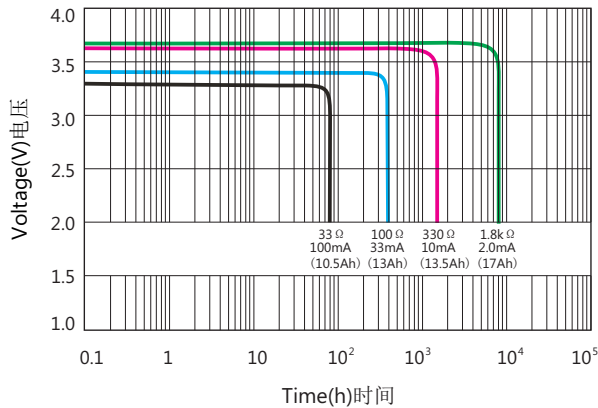

**Characteristics 性能数据**

Nominal capacity(2mA-2.0v-25°C).....	17000mAh
标称容量	
Nominal voltage.....	3.6v
额定电压	
Max.constant current.....	200mA
最大连续工作电流	
Max.pulse current.....	400mA
最大脉冲电流	
Weight.....	100g
电池重量	
Volume.....	Φ 26.2X100.0mm
电池尺寸	
Workable temperature.....	-60°C ~ +85°C
工作温度	

极端样式可按照客户要求定做

**Discharge characteristic 放电特性 (25°C)**

**Voltage vs temperature 电压 vs 温度**

**Capacity vs current 容量 vs 电流**

**Storage characteristics 存储特性**