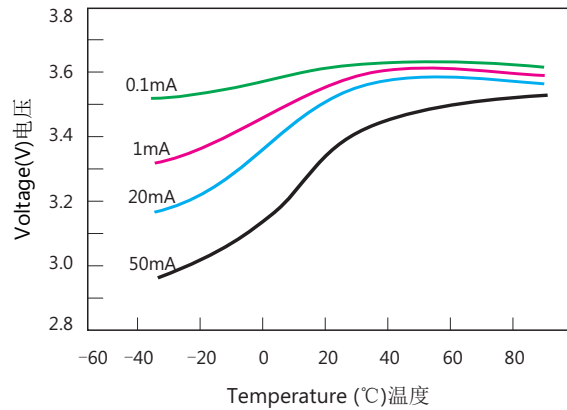

**Characteristics 性能数据**

Nominal capacity(2mA-2.0v-25°C).....	17000mAh
标称容量	
Nominal voltage.....	3.6v
额定电压	
Max.constant current.....	200mA
最大连续工作电流	
Max.pulse current.....	400mA
最大脉冲电流	
Weight.....	100g
电池重量	
Volume.....	Φ 26.2X100.0mm
电池尺寸	
Workable temperature.....	-60°C ~ +85°C
工作温度	

极端样式可按照客户要求定做

**Discharge characteristic 放电特性 (25°C)**

**Voltage vs temperature 电压 vs 温度**

**Capacity vs current 容量 vs 电流**

**Storage characteristics 存储特性**